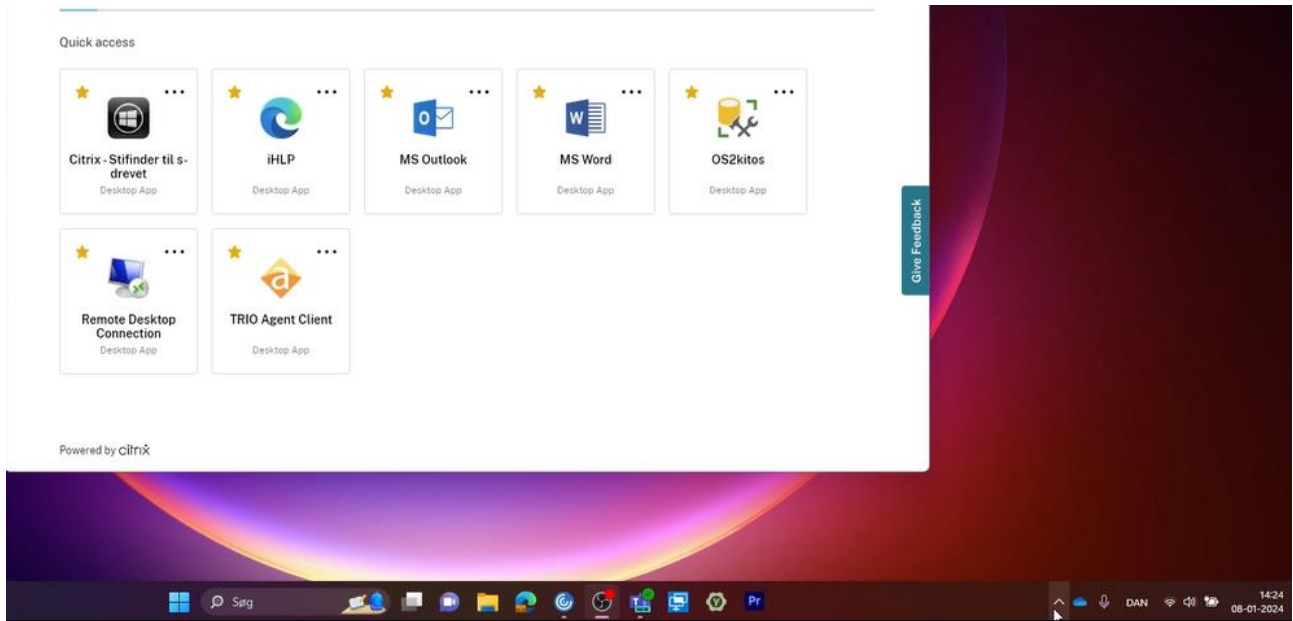

Nulstil Citrix Workspace

1. Gå ned i højre hjørne og klik på den lille opad gående pil:

2. Højre klik på Citrix ikonet:

3. Klik på Advanced Preferences:

4. Klik på Reset Citrix Workspace:

5. Klik på Yes, reset Citrix Workspace: