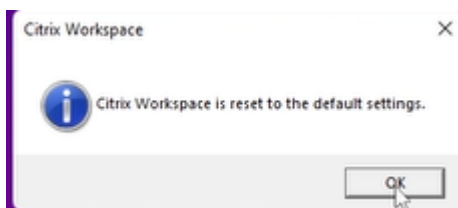

7. Citrix vil åbne af sig selv. Citrix vil bede dig om at skrive en URL. URL'en er albertslund.cloud.com

Tryk derefter på Continue