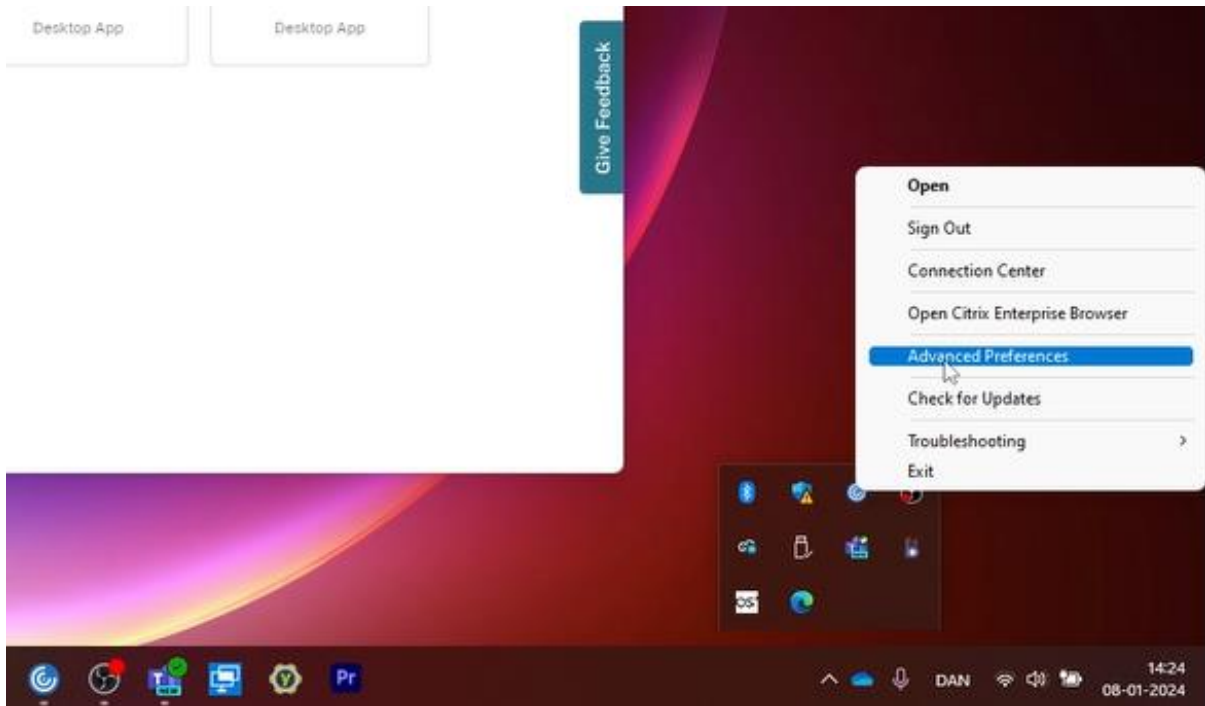

Nulstil Citrix Workspace

1. Gå ned i højre hjørne og klik på den lille opad gående pil:

2. Højre klik på Citrix ikonet:

3. Klik på Advanced Preferences:

4. Klik på Reset Citrix Workspace:

5. Klik på Yes, reset Citrix Workspace: